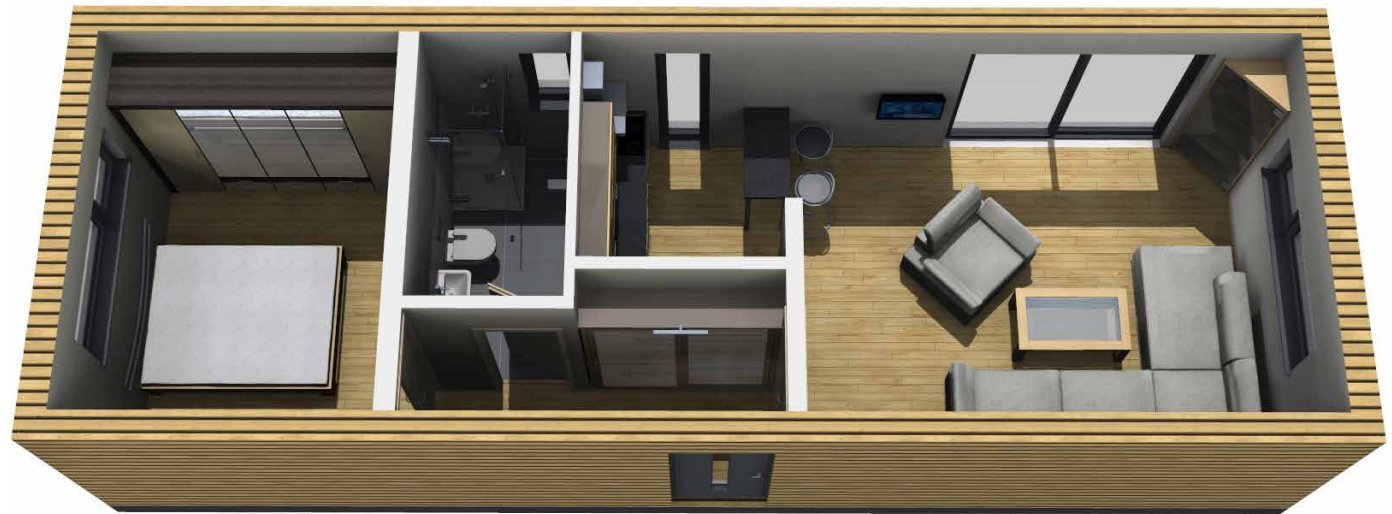

MAX-Haus GmbH

Hauptsitz und Produktion

Prendener Str. 4
16348 Marienwerder OT Ruhlsdorf

Tel. 033395-509-50
mail@max-haus.com

Beratung und Verkauf

Berlin /Brandenburg

Alexandrinenstr. 2-3 Aufgang B
10969 Berlin

Tel. 030-63 31 33 36
kontakt@max-haus.com

www.max-haus.com