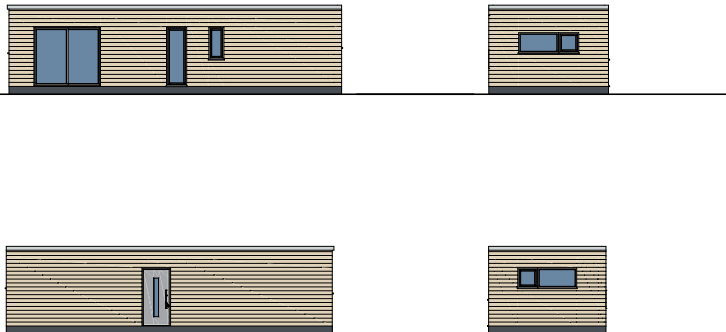

MAX-Haus GmbH

Hauptsitz und Produktion

Prendener Str. 4
16348 Marienwerder OT Ruhlsdorf

Tel. 033395-509-50
mail@max-haus.com

Beratung und Verkauf

Berlin /Brandenburg

Alexandrinenstr. 2-3 Aufgang B
10969 Berlin

Tel. 030-63 31 33 36
kontakt@max-haus.com

www.max-haus.com