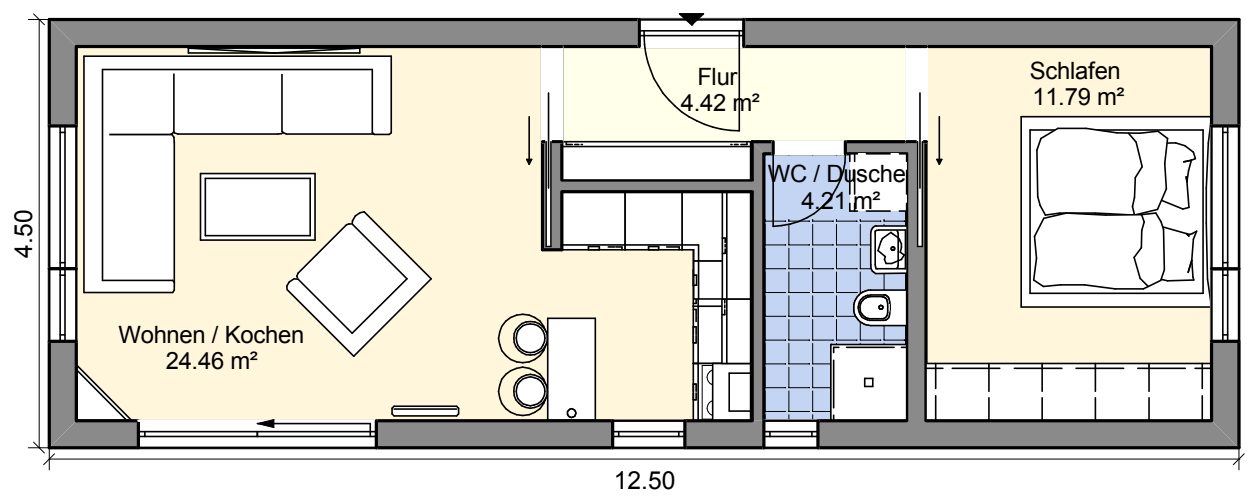

Abbildung enthält Sonderausstattungen

MODULHAUS
MODERN 1.0

MODULHAUS MODERN 1.0

Das perfekte Modulhaus für Singles und Paare jeden Alters

Optimierte Raumaufteilung bietet beim Modern 1.0 Platz für Single und Paare jeden Alters. Im Flur besteht die Möglichkeit mit einem raumhohen Einbauschränk

für zusätzlichen Stauraum. Großzügige Verglasungen lassen auch kleine Räume groß wirken.

HAUSDATEN

Wohnfläche 45 m² | Außenmaße 12,5 x 4,5 m | Anzahl der Zimmer 2

- Dämmung mit natürlicher Holzfaser
- diffusionsoffener Wandaufbau
- angenehmes Raumklima
- 3-fach Verglasung
- Fassade mit Lärchenholz