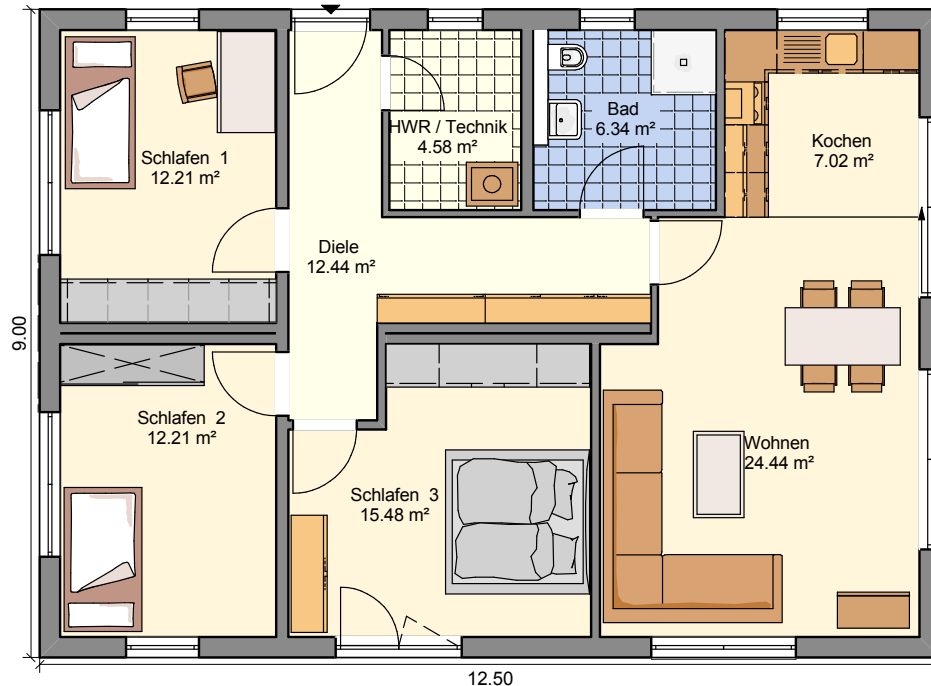

Abbildung enthält Sonderausstattungen

MODULHAUS MODERN 4.0

Modern 4.0 - Platz für die ganze Familie

Der Haustyp Modern 4.0 bietet auf 95 m² Wohnfläche Platz für die ganze Familie. 3 Schlafzimmer und ein Wohnbereich mit offener Küche lassen kaum Wünsche offen. Die

großen Verglasungen schaffen eine angenehme Verbindung zum Garten. Optional ist ein Gäste WC möglich.

HAUSDATEN

Wohnfläche **95 m²**
 Außenmaße **12,5 x 9 m**
 Anzahl der Zimmer **4**

KfW 55
 Effizienzhaus

- Dämmung mit natürlicher Holzfaser
- diffusionsoffener Wandaufbau
- angenehmes Raumklima
- 3-fach Verglasung
- Luft-Wasser-Wärmepumpe mit Fußbodenheizung
- Fassade mit Lärchenholz

MAX-HAUS.com

MODULHAUS
MODERN 4.0